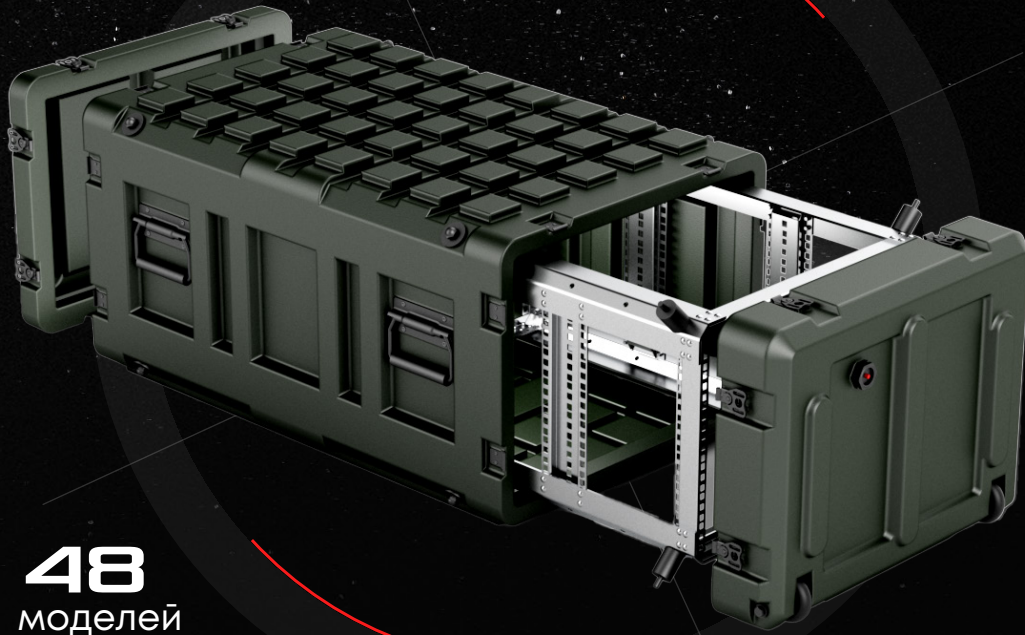

■ 100%
максимальная
защита

УДАРОПРОЧНЫЕ КОНТЕЙНЕРЫ И КЕЙСЫ

▶ ЗАЩИТА ЧУВСТВИТЕЛЬНОГО
ОБОРУДОВАНИЯ В ЭКСТРЕМАЛЬНЫХ
УСЛОВИЯХ ◀

↓
УДАРОПРОЧНЫЕ
КОНТЕЙНЕРЫ

↓
РЭКОВЫЕ КЕЙСЫ

↑
ЗАЩИТНЫЕ
КЕЙСЫ

ЗАЩИТНЫЕ КЕЙСЫ

УПЛОТНИТЕЛЬНОЕ КОЛЬЦО
ДЛЯ ГЕРМЕТИЧНОСТИ

ЭРГОНОМИЧНЫЕ
ЗАЩЕЛКИ

НАСЕЧЕННЫЙ
ПОРОПЛАСТ

КОЛЕСО

ПРОУШИНЫ ДЛЯ
ОПЛОМБИРОВКИ

АВТОМАТИЧЕСКИЙ
КЛАПАН

РЕБРА
ЖЕСТКОСТИ

ТЕЛЕСКОПИЧЕСКАЯ
РУЧКА

Материал
Сополимер
полипропилена

РЭКОВЫЕ КЕЙСЫ

Материал
Ударопрочный
полиэтилен

Температурный
диапазон
эксплуатации
-55...+70°C

Класс защиты
IP67

48
моделей

УДАРОПРОЧНЫЕ КОНТЕЙНЕРЫ

640+
моделей

Материал
Ударопрочный
полиэтилен